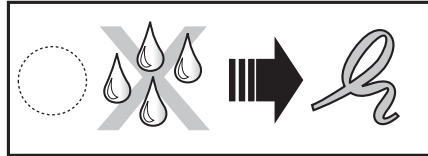

INFO : Ring.