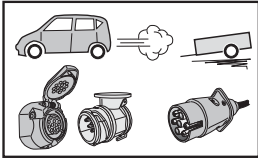

INFO : Storage