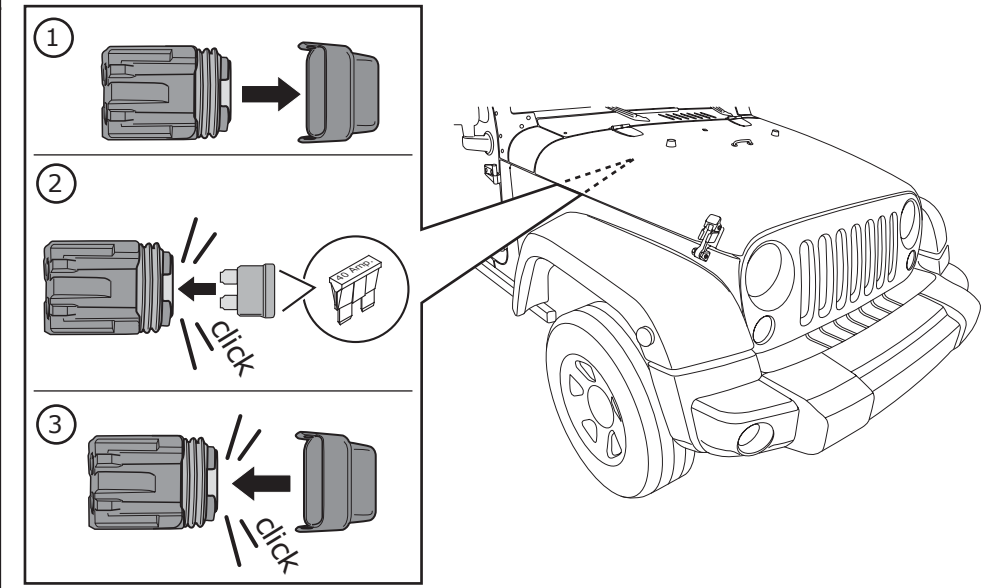

DIV/ISO 11446	1/L	2	2a	3/31	4/R	5/58-R	6/54	7/58-L	8	9	10	11	12	13	9
Pmax	21W	2x21W	Grau	Weiß	Grün	Braun	3x21W	Schwarz	2x21W	180W/15Amp	180W/15Amp	180W/15Amp	180W/15Amp	180W/15Amp	180W/15Amp
(DE)	Gelb	Blau	Gris	Blanc	Vert	Marron	Rot (1,00mm²)	Noir (1,00mm²)	Schwarz/ Rot	Braun/ Weiß	Rot (2,50mm²)	Weiß	Rot/ Blau	Blanc	Weiß
(FR)	Jaune	Bleu	Gris	Blanc	Vert	Marron	Rouge (1,00mm²)	Noir (1,00mm²)	Noir/ Rouge	Marron/ Blanc	Rouge (2,50mm²)	Blanc	Rouge/ Bleu	Blanc	Blanc
(NL)	Geel	Blauw	Grijs	Wit	Groen	Bruin	Rood (1,00mm²)	Zwart (1,00mm²)	Zwart/ Rood	Bruin/ Wit	Rood (2,50mm²)	Wit	Rood/ Blauw	Wit	Wit
(GB)	Yellow	Blue	Grey	White	Green	Brown	Red (1,00mm²)	Black (1,00mm²)	Black/ Red	Brown/ White	Red (2,50mm²)	White	Red/ Blue	White	White
(ES)	Amarillo	Azul	Gris	Blanco	Verde	Marrón	Rojo (1,00mm²)	Negro (1,00mm²)	Negro/ Rojo	Marrón/ Blanco	Rojo (2,50mm²)	Blanco	Rojo/ Azul	Blanco	Blanco
(IT)	Giallo	Blu	Grigio	Bianco	Verde	Marrone	Rosso (1,00mm²)	Nero (1,00mm²)	Nero/ Rosso	Marrone/ Bianco	Rosso (2,50mm²)	Bianco	Rosso/ Blu	Bianco	Bianco
(SE)	Gul	Blå	Grå	Vit	Grön	Brun	Röd (1,00mm²)	Svart (1,00mm²)	Svart/ Röd	Brun/ Vit	Röd (2,50mm²)	Vit	Röd/ Blå	Vit	Vit
(CZ)	Žlutá	Modrá	Šedá	Bílá	Zelená	Hnědá	Červená (1,00mm²)	Černá (1,00mm²)	Černo/ Červená	Hnědo/ Bílá	Červená (2,50mm²)	Bílá	Červená/ Modrá	Bílá	Bílá
(DK)	Gul	Blå	Grå	Hvid	Grøn	Brun	Rød (1,00mm²)	Sort (1,00mm²)	Sort/ Rød	Brun/ Hvid	Rød (2,50mm²)	Hvid	Rød/ Blå	Hvid	Hvid
(FI)	Keltainen	Sininen	Harmaa	Valkoinen	Vihreä	Ruskea	Punainen (1,00mm²)	Musta (1,00mm²)	Musta/ Punainen	Ruskea/ Valkoinen	Punainen (2,50mm²)	Valkoinen	Punainen/ Sininen	Valkoinen	Valkoinen
(GR)	Κίτρινο	Μπλε	Γκρι	Λευκό	Πράσινο	Κοκκίνο	Κόκκινο (1,00mm²)	Μαύο (1,00mm²)	Μαύο/ Κόκκινο	Κοφέ/ Λευκό	Κόκκινο (2,50mm²)	Λευκό	Κόκκινο/ Μπλε	Λευκό	Λευκό
(NO)	Gul	Blå	Grå	Hvit	Grønn	Brun	Rød (1,00mm²)	Svart (1,00mm²)	Svart/ Rød	Brun/ Hvit	Rød (2,50mm²)	Hvit	Rød/ Blå	Hvit	Hvit
(PL)	Żółty	Niebieski	Szary	Biały	Zielony	Brazowy	Czerwonny (1,00mm²)	Czarny (1,00mm²)	Czarny/ Czerwonny	Brazowy/ Biały	Czerwonny (2,50mm²)	Biały	Czerwonny/ Niebieski	Biały	Biały