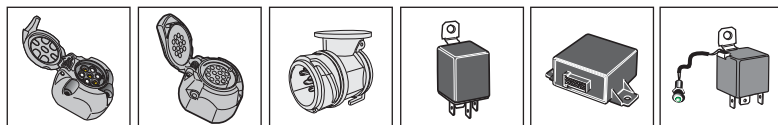

JEEP Wrangler JK (3&5 Drs.) 01/2007>>08/2018
 JEEP Wrangler JL (3&5 Drs.) 09/2018>>
 JEEP Wrangler JL 4xe PHEV 05/2021>>

SPARE PARTS

www.ecs-electronics.com

(DE) Anschluss Steckdose
 (FR) Connection de la prise
 (NL) Contactdoos aansluiting
 (GB) Socket connection